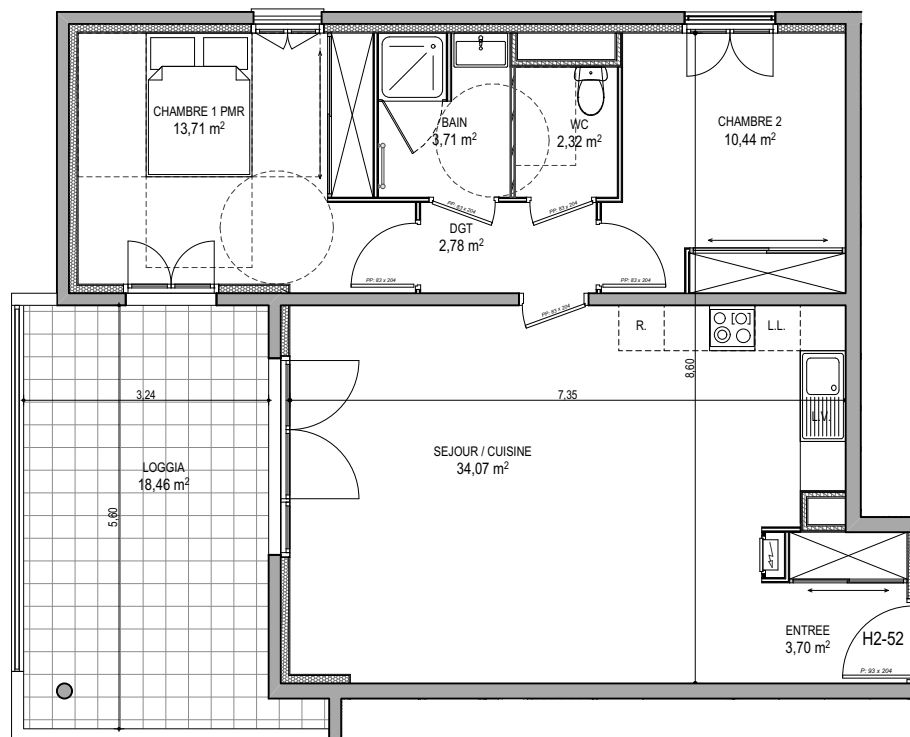

"CARRE BODICCIONE" - Bâtiment H2

Lieu dit Bodiccione - AJACCIO

Appartement: H2-52

5ème Etage

T3

Surfaces habitables

ENTREE	3,70
SEJOUR / CUISINE	34,07
DGT	2,78
CHAMBRE 1 PMR	13,71
CHAMBRE 2	10,44
BAIN	3,71
WC	2,32
TOTAL	70,73 m²
LOGGIA	18,46

PLAN DE VENTE