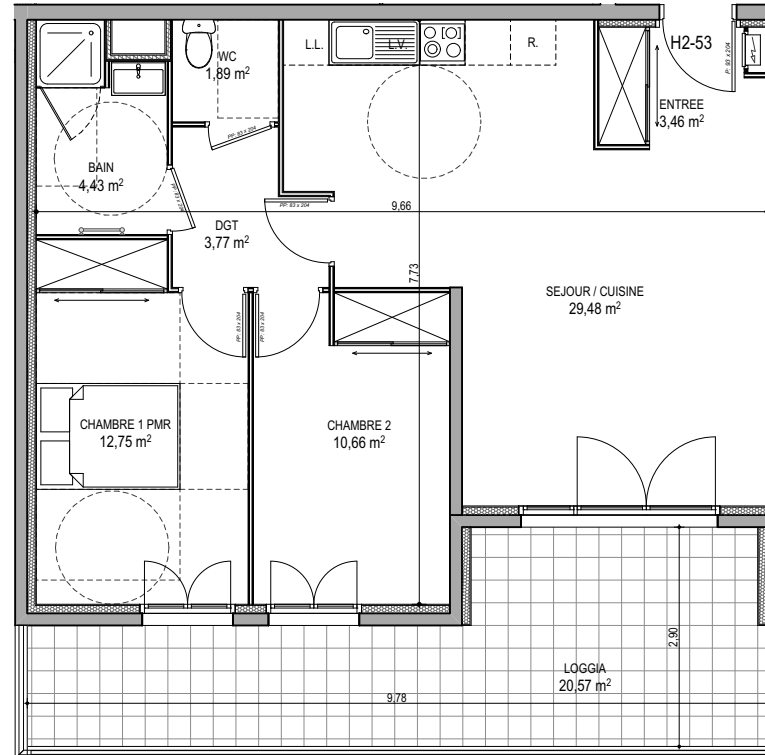

"CARRE BODICCIONE" - Bâtiment H2

Lieu dit Bodiccione - AJACCIO

Appartement: H2-53

5ème Etage

T3

Surfaces habitables

ENTREE	3,46
SEJOUR / CUISINE	29,48
DGT	3,77
CHAMBRE 1 PMR	12,75
CHAMBRE 2	10,66
BAIN	4,43
WC	1,89
TOTAL	66,44 m²
LOGGIA	20,57

PLAN DE VENTE