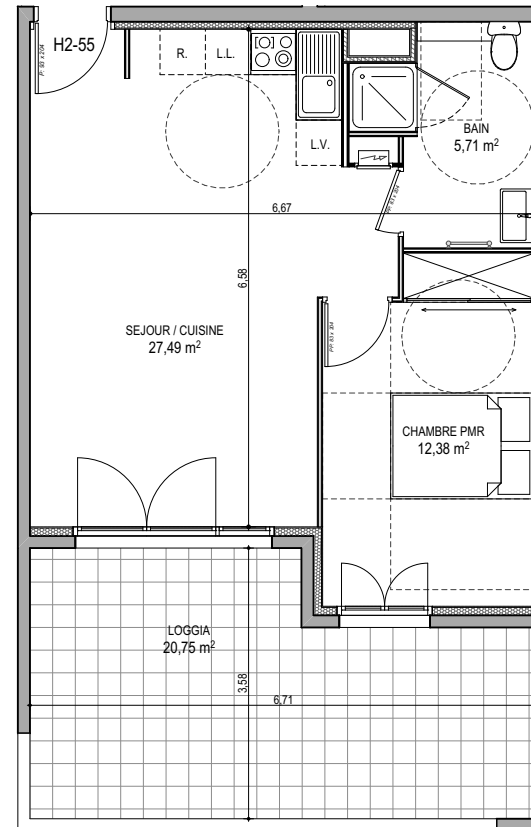

# "CARRE BODICCIONE" - Bâtiment H2

Lieu dit Bodiccione - AJACCIO

**Appartement: H2-55**

5ème Etage

T2

**Surfaces habitables**

SEJOUR / CUISINE	27,49
CHAMBRE PMR	12,38
BAIN	5,71
<b>TOTAL</b>	<b>45,58 m<sup>2</sup></b>
LOGGIA	20,75

**PLAN DE VENTE**