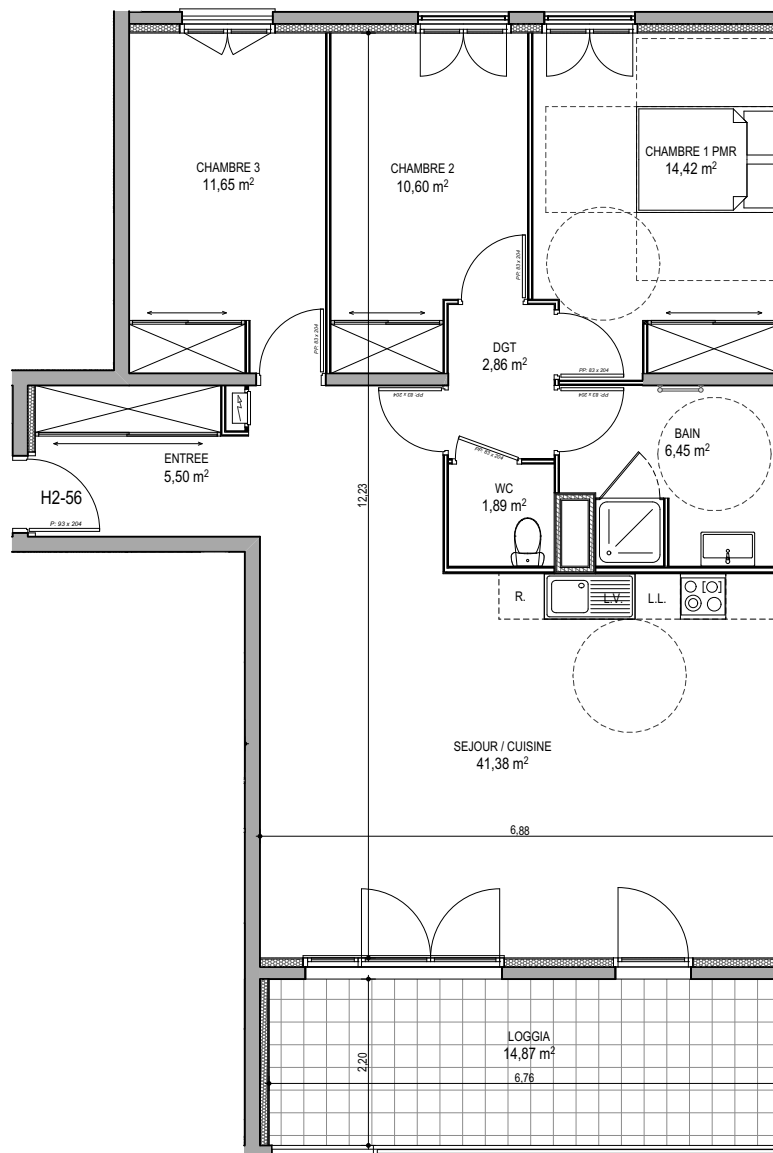

# "CARRE BODICCIONE" - Bâtiment H2

Lieu dit Bodiccione - AJACCIO

**Appartement: H2-56**

5ème Etage

T4

**Surfaces habitables**

|                  |                            |
|------------------|----------------------------|
| ENTREE           | 5,50                       |
| SEJOUR / CUISINE | 41,38                      |
| DGT              | 2,86                       |
| CHAMBRE 1 PMR    | 14,42                      |
| CHAMBRE 2        | 10,60                      |
| CHAMBRE 3        | 11,65                      |
| BAIN             | 6,45                       |
| WC               | 1,89                       |
| <b>TOTAL</b>     | <b>94,75 m<sup>2</sup></b> |
| LOGGIA           | 14,87                      |

**PLAN DE VENTE**