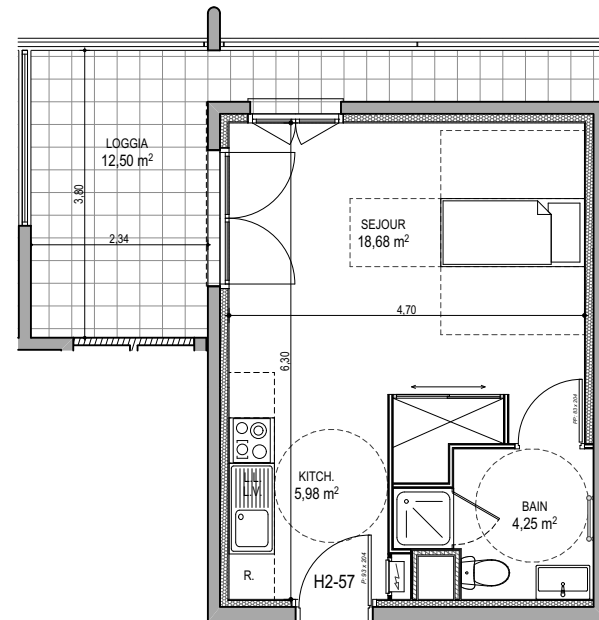

"CARRE BODICCIONE" - Bâtiment H2

Lieu dit Bodiccione - AJACCIO

Appartement: H2-57

5ème Etage

T1

Surfaces habitables

KITCH.	5,98
SEJOUR	18,68
BAIN	4,25
TOTAL	28,91 m²
LOGGIA	12,50

PLAN DE VENTE