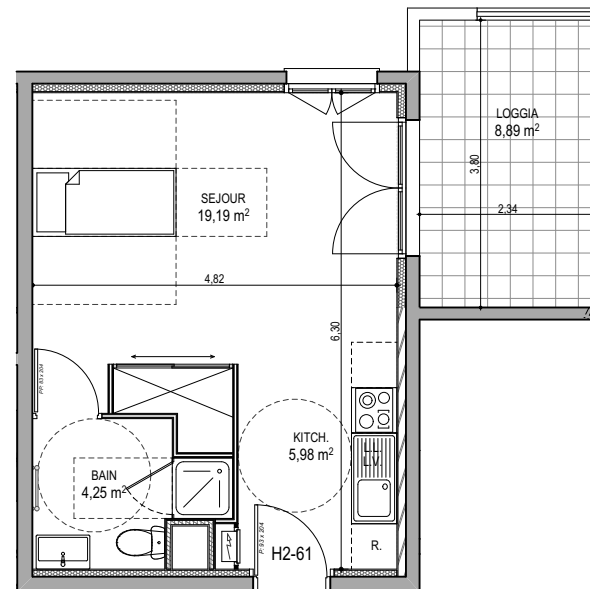

# "CARRE BODICCIONE" - Bâtiment H2

Lieu dit Bodiccione - AJACCIO

**Appartement: H2-61**

6ème Etage

T1

**Surfaces habitables**

KITCH.	5,98
SEJOUR	19,19
BAIN	4,25
<b>TOTAL</b>	<b>29,42 m<sup>2</sup></b>
LOGGIA	8,89

**PLAN DE VENTE**