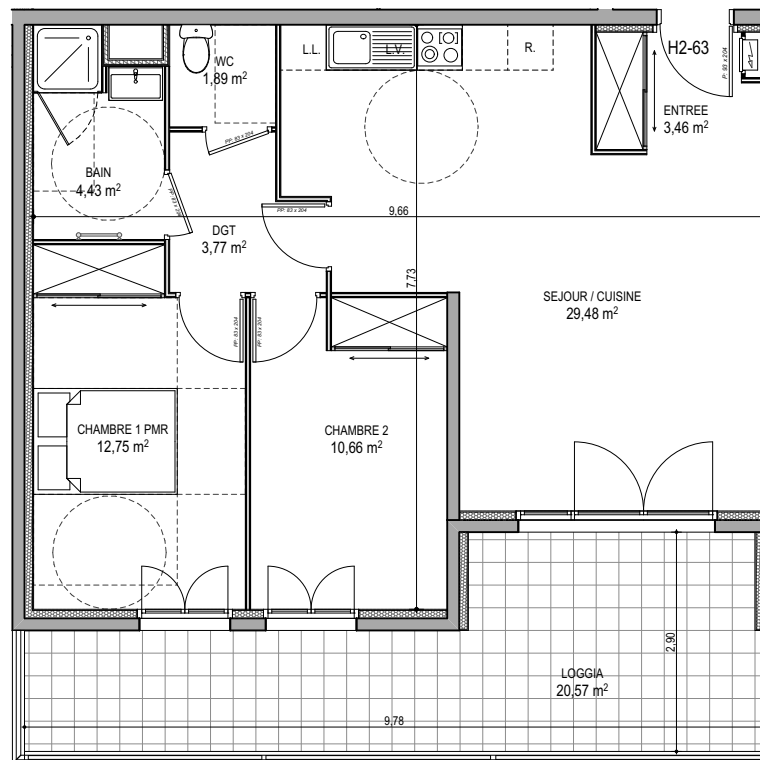

"CARRE BODICCIONE" - Bâtiment H2

Lieu dit Bodiccione - AJACCIO

Appartement: H2-63

6ème Etage

T3

Surfaces habitables

ENTREE	3,46
SEJOUR / CUISINE	29,48
DGT	3,77
CHAMBRE 1 PMR	12,75
CHAMBRE 2	10,66
BAIN	4,43
WC	1,89
TOTAL	66,44 m²
LOGGIA	20,57

PLAN DE VENTE