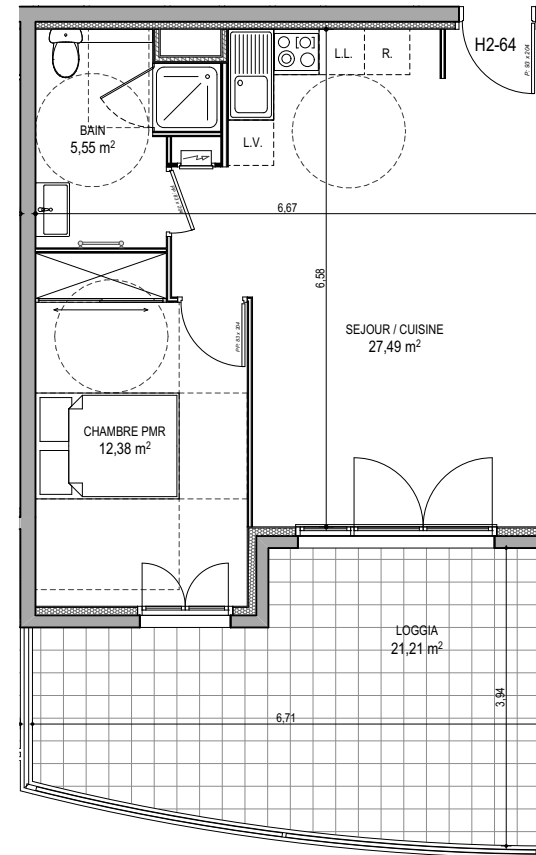

"CARRE BODICCIONE" - Bâtiment H2

Lieu dit Bodiccione - AJACCIO

Appartement: H2-64

6ème Etage

T2

Surfaces habitables

| | |
|------------------|----------------------------|
| SEJOUR / CUISINE | 27,49 |
| CHAMBRE PMR | 12,38 |
| BAIN | 5,55 |
| TOTAL | 45,42 m² |
| LOGGIA | 21,21 |

PLAN DE VENTE