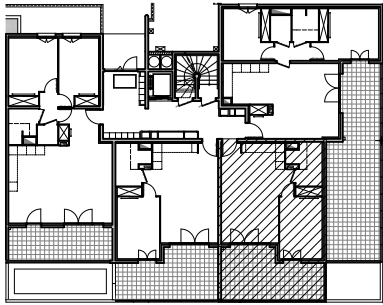

# " CARRÉ BODICCIONE" - BÂT. K1

Lieu dit Bodiccione - AJACCIO

## PLAN DE VENTE

**APPARTEMENT : K1-02**  
REZ DE CHAUSSEE

### Type 2 pièces T2

Surfaces habitables

Séjour - Cuisine	27,65 m <sup>2</sup>
Chambre - Placard	12,60 m <sup>2</sup>
Salle de bain	5,45 m <sup>2</sup>
<b>TOTAL</b>	<b>45,70 m<sup>2</sup></b>
Loggia	20,25 m <sup>2</sup>