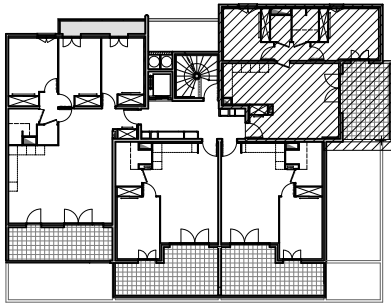

" CARRÉ BODICCIONE" - BÂT. K₁

Lieu dit Bodiccione - AJACCIO

PLAN DE VENTE

APPARTEMENT : K1-11
1ER ETAGE

Type 3 pièces T3

Surfaces habitables

Entrée - Placard	3,30 m ²
Séjour - Cuisine	30,15 m ²
Dégagement	2,80 m ²
Chambre 1 - Placard	13,75 m ²
Chambre 2 - Placard	10,75 m ²
Salle de bain	3,75 m ²
WC	2,30 m ²
TOTAL	66,80 m²
Loggia	15,50 m ²