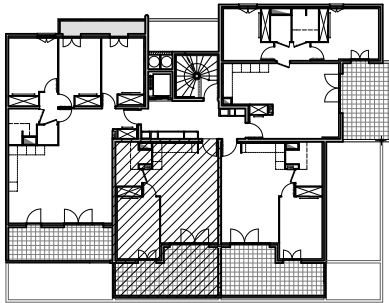

" CARRÉ BODICCIONE" - BÂT. K₁

Lieu dit Bodiccione - AJACCIO

PLAN DE VENTE

APPARTEMENT : K1-13

1ER ETAGE

Type 2 pièces T2
Surfaces habitables

Séjour - Cuisine	28,05 m ²
Chambre - Placard	12,50 m ²
Salle de bain	5,45 m ²
TOTAL	46,00 m²
Loggia	18,35 m ²