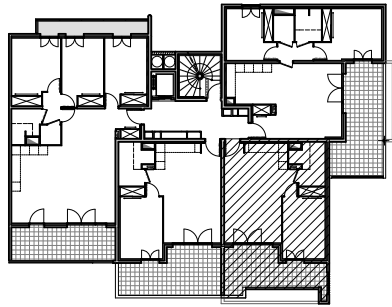

" CARRÉ BODICCIONE" - BÂT. K1

Lieu dit Bodiccione - AJACCIO

PLAN DE VENTE

APPARTEMENT : K1-32

3EME ETAGE

Type 2 pièces T2 Surfaces habitables

Séjour - Cuisine	27,65 m ²
Chambre - Placard	12,60 m ²
Salle de bain	5,45 m ²
TOTAL	45,70 m²
Loggia	15,65 m ²