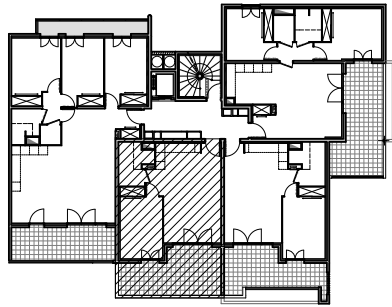

# " CARRÉ BODICCIONE" - BÂT. K<sub>1</sub>

Lieu dit Bodiccione - AJACCIO

## PLAN DE VENTE

**APPARTEMENT : K1-33**

3EME ETAGE

**Type 2 pièces T2**  
Surfaces habitables

Séjour - Cuisine	28,05 m <sup>2</sup>
Chambre - Placard	12,50 m <sup>2</sup>
Salle de bain	5,45 m <sup>2</sup>
<b>TOTAL</b>	<b>46,00 m<sup>2</sup></b>
Loggia	18,35 m <sup>2</sup>