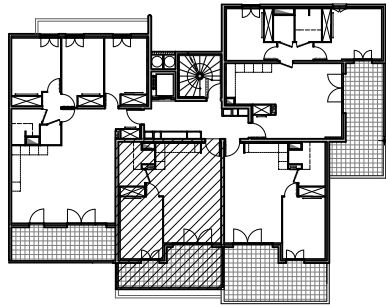

" CARRÉ BODICCIONE" - BÂT. K1

Lieu dit Bodiccione - AJACCIO

PLAN DE VENTE

APPARTEMENT : K1-43

4EME ETAGE

Type 2 pièces T2
Surfaces habitables

Séjour - Cuisine	28,05 m ²
Chambre - Placard	12,50 m ²
Salle de bain	5,45 m ²
TOTAL	46,00 m²
Loggia	14,65 m ²