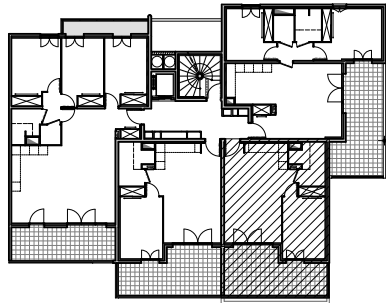

# " CARRÉ BODICCIONE" - BÂT. K1

Lieu dit Bodiccione - AJACCIO

## PLAN DE VENTE

**APPARTEMENT : K1-52**

5EME ETAGE

**Type 2 pièces T2**  
Surfaces habitables

|                   |                            |
|-------------------|----------------------------|
| Séjour - Cuisine  | 27,65 m <sup>2</sup>       |
| Chambre - Placard | 12,60 m <sup>2</sup>       |
| Salle de bain     | 5,45 m <sup>2</sup>        |
| <b>TOTAL</b>      | <b>45,70 m<sup>2</sup></b> |
| Loggia            | 18,35 m <sup>2</sup>       |