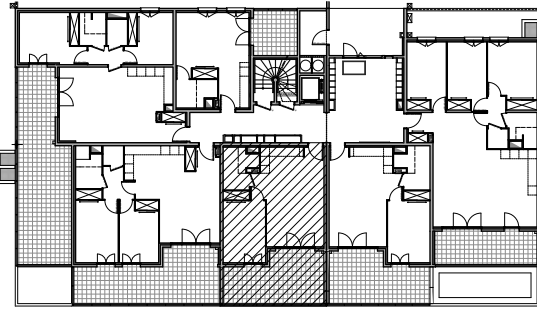

" CARRÉ BODICCIONE " - BÂT. K₂

Lieu dit Bodiccione - AJACCIO

PLAN DE VENTE

APPARTEMENT : K2-03
REZ DE CHAUSSEE

Type 2 pièces T2 Surfaces habitables

Séjour - Cuisine	27,65 m ²
Chambre - Placard	12,60 m ²
Salle de bain	5,30 m ²
TOTAL	45,55 m²
Loggia	20,00 m ²