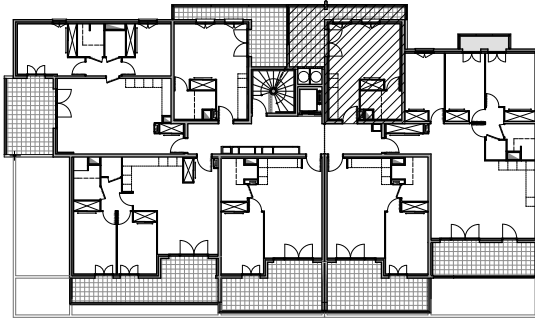

# " CARRÉ BODICCIONE" - BÂT. K<sub>2</sub>

Lieu dit Bodiccione - AJACCIO

## PLAN DE VENTE

**APPARTEMENT : K2-11**

1ER ETAGE

**Type 1 pièce T1**  
Surfaces habitables

Séjour - Cuisine - Placard	24,40 m <sup>2</sup>
Salle de bain	4,55 m <sup>2</sup>
<b>TOTAL</b>	<b>28,95 m<sup>2</sup></b>
Loggia	13,70 m <sup>2</sup>