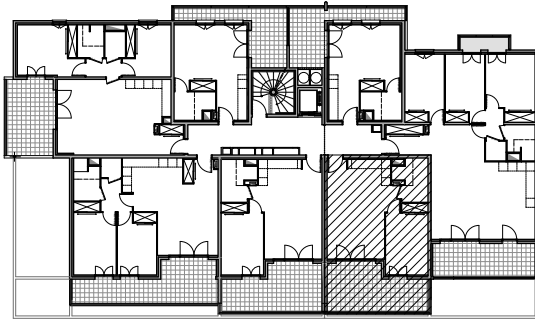

" CARRÉ BODICCIONE" - BÂT. K₂

Lieu dit Bodiccione - AJACCIO

PLAN DE VENTE

APPARTEMENT : K2-13

1ER ETAGE

Type 2 pièces T2
Surfaces habitables

Séjour - Cuisine	27,65 m ²
Chambre - Placard	12,60 m ²
Salle de bain	5,45 m ²
TOTAL	45,70 m²
Loggia	18,20 m ²