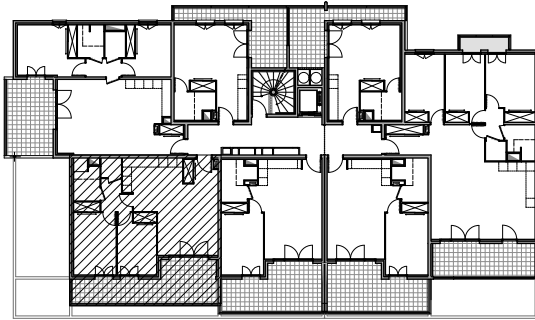

" CARRÉ BODICCIONE" - BÂT. K₂

Lieu dit Bodiccione - AJACCIO

PLAN DE VENTE

APPARTEMENT : K2-15
1ER ETAGE

Type 3 pièces T3

Surfaces habitables

Entrée - Placard	3,50 m ²
Séjour - Cuisine	29,10 m ²
Dégagement	3,80 m ²
Chambre 1 - Placard	12,75 m ²
Chambre 2 - Placard	10,65 m ²
Salle de bain	4,50 m ²
WC	1,75 m ²
TOTAL	66,05 m²
Loggia	20,20 m ²