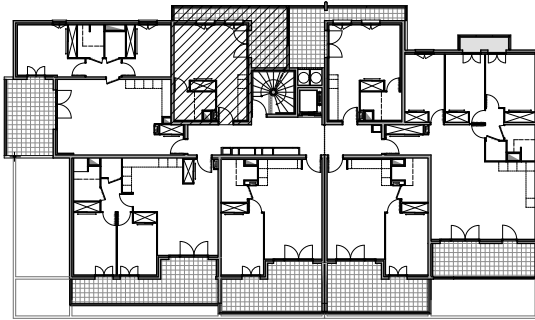

" CARRÉ BODICCIONE" - BÂT. K₂

Lieu dit Bodiccione - AJACCIO

PLAN DE VENTE

APPARTEMENT : K2-17
1ER ETAGE

Type 1 pièce T1

Surfaces habitables

Séjour - Cuisine - Placard	24,90 m ²
Salle de bain	4,55 m ²
TOTAL	29,45 m²
Loggia	13,55 m ²