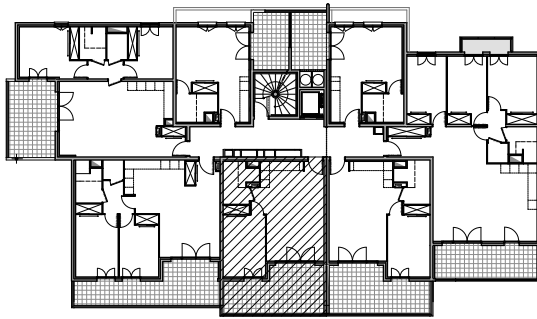

# " CARRÉ BODICCIONE" - BÂT. K<sub>2</sub>

Lieu dit Bodiccione - AJACCIO

## PLAN DE VENTE

**APPARTEMENT : K2-24**  
2EME ETAGE

### Type 2 pièces T2

Surfaces habitables

Séjour - Cuisine	27,65 m <sup>2</sup>
Chambre - Placard	12,60 m <sup>2</sup>
Salle de bain	5,30 m <sup>2</sup>
<b>TOTAL</b>	<b>45,55 m<sup>2</sup></b>
Loggia	18,10 m <sup>2</sup>