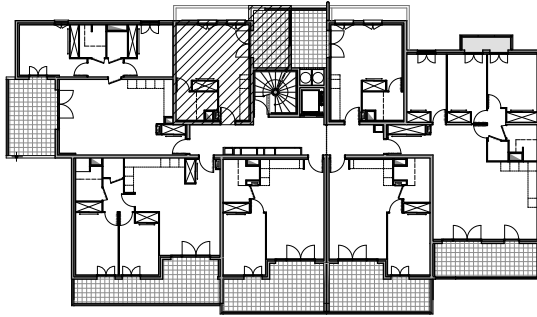

" CARRÉ BODICCIONE " - BÂT. K₂

Lieu dit Bodiccione - AJACCIO

PLAN DE VENTE

APPARTEMENT : K2-27
2EME ETAGE

Type 1 pièce T1 Surfaces habitables

Séjour - Cuisine - Placard	24,90 m ²
Salle de bain	4,55 m ²
TOTAL	29,45 m²
Loggia	8,90 m ²