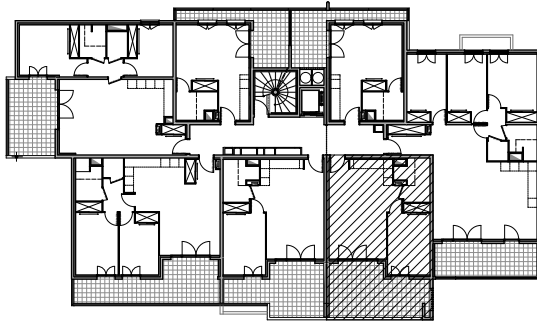

" CARRÉ BODICCIONE" - BÂT. K₂

Lieu dit Bodiccione - AJACCIO

PLAN DE VENTE

APPARTEMENT : K2-33

3EME ETAGE

Type 2 pièces T2

Surfaces habitables

Séjour - Cuisine	27,65 m ²
Chambre - Placard	12,60 m ²
Salle de bain	5,45 m ²
TOTAL	45,70 m²
Loggia	20,50 m ²