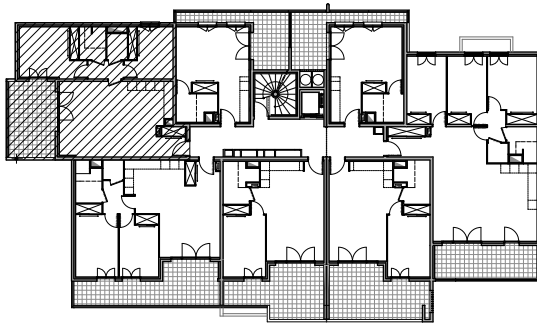

" CARRÉ BODICCIONE" - BÂT. K₂

Lieu dit Bodiccione - AJACCIO

PLAN DE VENTE

APPARTEMENT : K2-36

3EME ETAGE

Type 3 pièces T3

Surfaces habitables

Entrée - Placard	3,75 m ²
Séjour - Cuisine	34,85 m ²
Dégagement	2,80 m ²
Chambre 1 - Placard	13,75 m ²
Chambre 2 - Placard	10,45 m ²
Salle de bain	3,75 m ²
WC	2,30 m ²
TOTAL	71,65 m²
Loggia	15,50 m ²