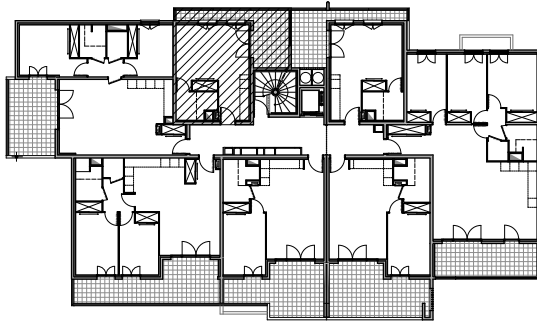

" CARRÉ BODICCIONE" - BÂT. K₂

Lieu dit Bodiccione - AJACCIO

PLAN DE VENTE

APPARTEMENT : K2-37

3EME ETAGE

Type 1 pièce T1 Surfaces habitables

Séjour - Cuisine - Placard	24,90 m ²
Salle de bain	4,55 m ²
TOTAL	29,45 m²
Loggia	12,35 m ²