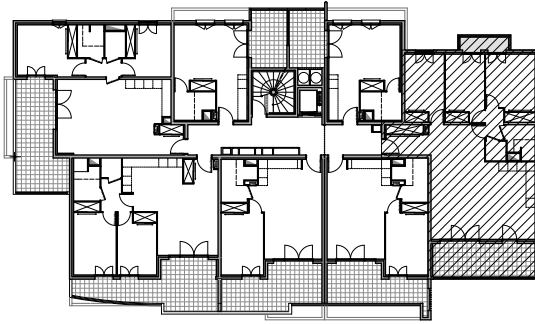

" CARRÉ BODICCIONE" - BÂT. K₂

Lieu dit Bodiccione - AJACCIO

PLAN DE VENTE

APPARTEMENT : K2-42
4EME ETAGE

Type 4 pièces T4

Surfaces habitables

| | |
|---------------------|----------------------------|
| Entrée - Placard | 5,55 m ² |
| Séjour - Cuisine | 44,25 m ² |
| Dégagement | 2,50 m ² |
| Chambre 1 - Placard | 13,45 m ² |
| Chambre 2 - Placard | 11,75 m ² |
| Chambre 3 - Placard | 11,65 m ² |
| Salle de bain | 4,10 m ² |
| WC | 1,75 m ² |
| TOTAL | 95,00 m² |
| Loggia 1 | 14,85 m ² |
| Loggia 2 | 2,70 m ² |