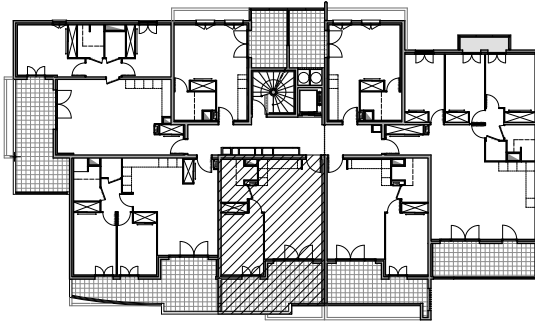

" CARRÉ BODICCIONE" - BÂT. K₂

Lieu dit Bodiccione - AJACCIO

PLAN DE VENTE

APPARTEMENT : K2-44
4EME ETAGE

Type 2 pièces T2

Surfaces habitables

Séjour - Cuisine	27,65 m ²
Chambre - Placard	12,60 m ²
Salle de bain	5,30 m ²
TOTAL	45,55 m²
Loggia	16,90 m ²