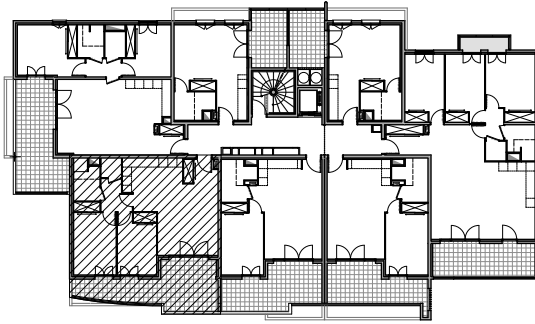

" CARRÉ BODICCIONE" - BÂT. K₂

Lieu dit Bodiccione - AJACCIO

PLAN DE VENTE

APPARTEMENT : K2-45

4EME ETAGE

Type 3 pièces T3

Surfaces habitables

Entrée - Placard	3,50 m ²
Séjour - Cuisine	29,10 m ²
Dégagement	3,80 m ²
Chambre 1 - Placard	12,75 m ²
Chambre 2 - Placard	10,65 m ²
Salle de bain	4,50 m ²
WC	1,75 m ²
TOTAL	66,05 m²
Loggia	21,15 m ²