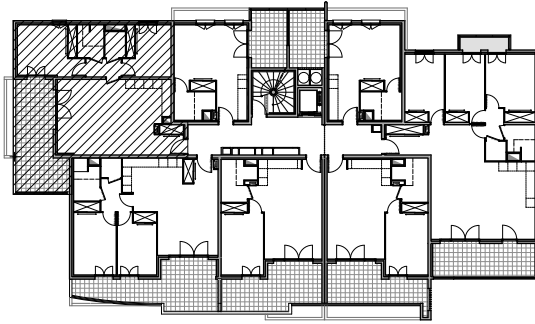

" CARRÉ BODICCIONE" - BÂT. K₂

Lieu dit Bodiccione - AJACCIO

PLAN DE VENTE

APPARTEMENT : K2-46

4EME ETAGE

Type 3 pièces T3

Surfaces habitables

Entrée - Placard	3,75 m ²
Séjour - Cuisine	34,85 m ²
Dégagement	2,80 m ²
Chambre 1 - Placard	13,75 m ²
Chambre 2 - Placard	10,45 m ²
Salle de bain	3,75 m ²
WC	2,30 m ²
TOTAL	71,65 m²
Loggia	20,85 m ²