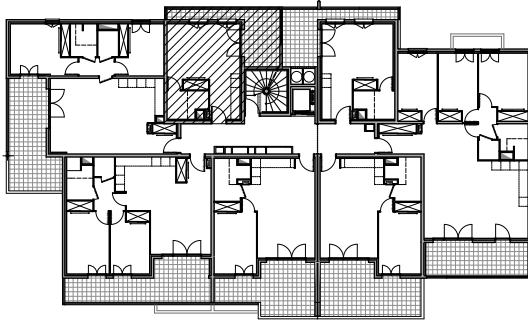

# " CARRÉ BODICCIONE" - BÂT. K<sub>2</sub>

Lieu dit Bodiccione - AJACCIO

## PLAN DE VENTE

**APPARTEMENT : K2-57**

5EME ETAGE

### Type 1 pièce T1 Surfaces habitables

Séjour - Cuisine - Placard	24,90 m <sup>2</sup>
Salle de bain	4,55 m <sup>2</sup>
<b>TOTAL</b>	<b>29,45 m<sup>2</sup></b>
Loggia	12,35 m <sup>2</sup>