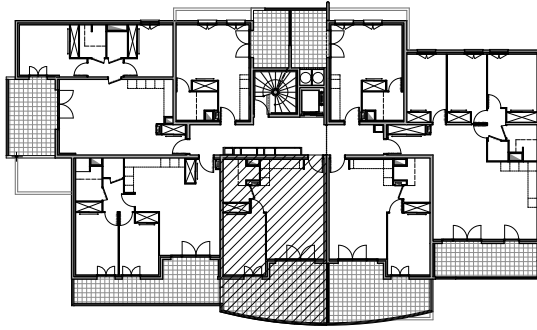

# " CARRÉ BODICCIONE" - BÂT. K<sub>2</sub>

Lieu dit Bodiccione - AJACCIO

## PLAN DE VENTE

**APPARTEMENT : K2-64**  
6EME ETAGE

### Type 2 pièces T2 Surfaces habitables

Séjour - Cuisine	27,65 m <sup>2</sup>
Chambre - Placard	12,60 m <sup>2</sup>
Salle de bain	5,30 m <sup>2</sup>
<b>TOTAL</b>	<b>45,55 m<sup>2</sup></b>
Loggia	21,15 m <sup>2</sup>