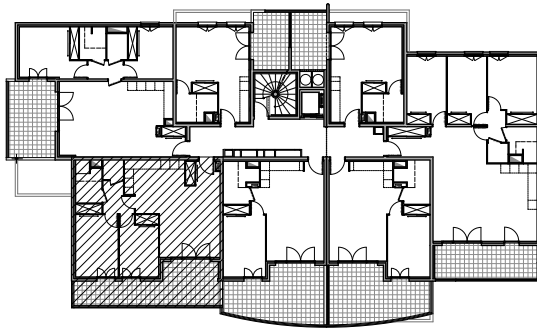

" CARRÉ BODICCIONE" - BÂT. K₂

Lieu dit Bodiccione - AJACCIO

PLAN DE VENTE

APPARTEMENT : K2-65
6EME ETAGE

Type 3 pièces T3

Surfaces habitables

Entrée - Placard	3,50 m ²
Séjour - Cuisine	29,10 m ²
Dégagement	3,80 m ²
Chambre 1 - Placard	12,75 m ²
Chambre 2 - Placard	10,65 m ²
Salle de bain	4,50 m ²
WC	1,75 m ²
TOTAL	66,05 m²
Loggia	20,20 m ²