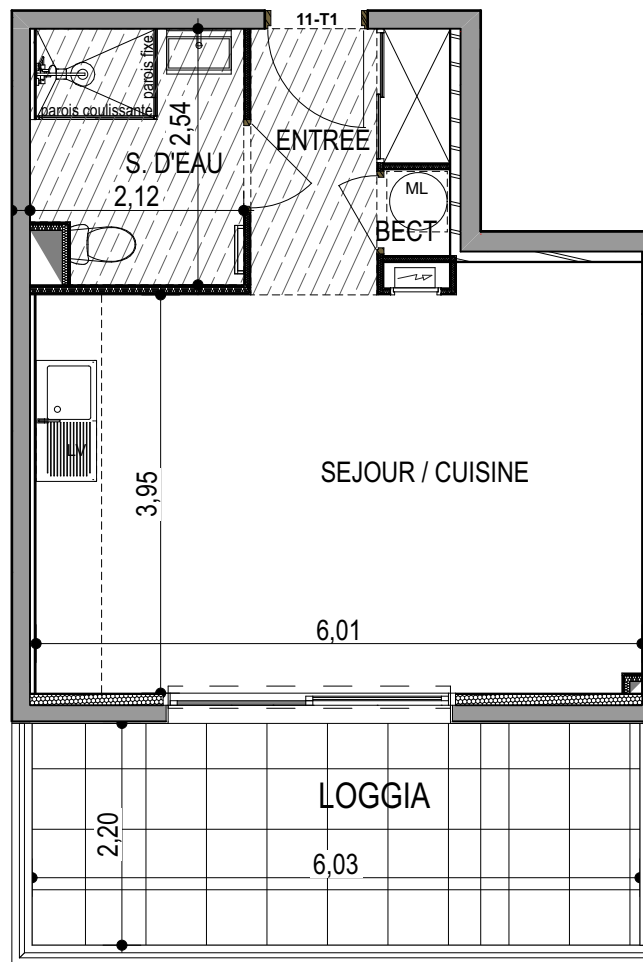

"LES TERRASSES DU STILETTO" - Bâtiment A1

Chemin du Stiletto - AJACCIO

Appartement: A1-11

R+1

T1

Surfaces habitables

Entrée	4.15 m ²
Séjour - Cuisine	24.30 m ²
Salle d'eau	5.10 m ²
Placard ECT	0.55 m ²
TOTAL	34.10 m²

Loggia	13.25 m ²
--------	----------------------

PLAN DE VENTE