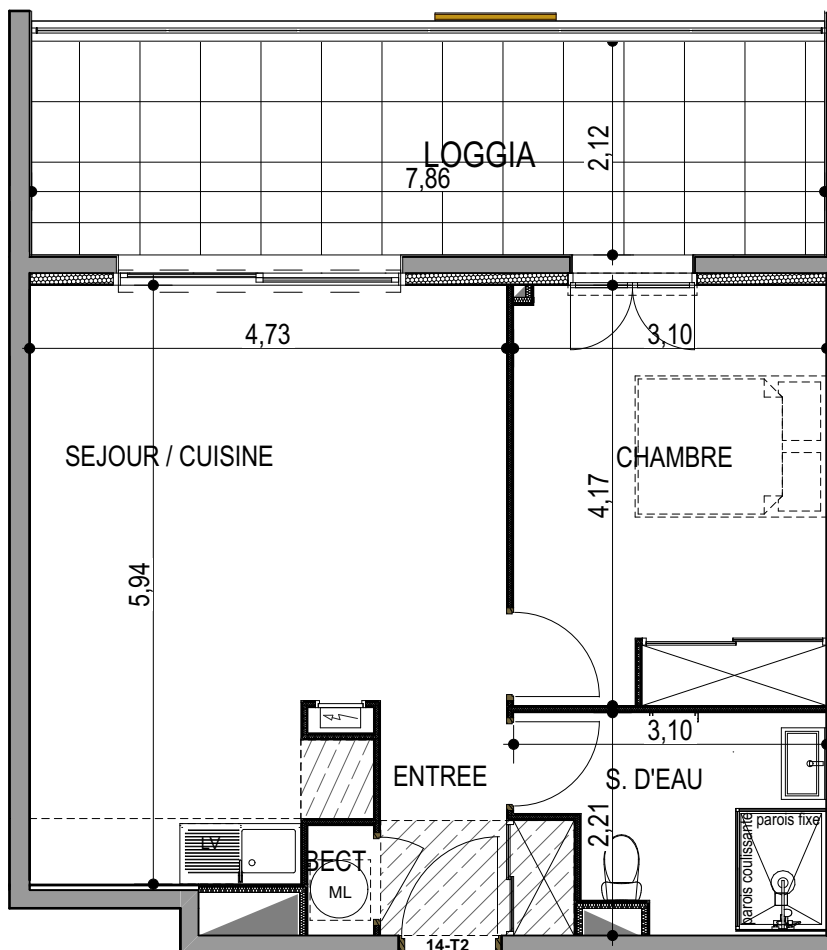

"LES TERRASSES DU STILETTO" - Bâtiment A1

Chemin du Stiletto - AJACCIO

Appartement: A1-14

R+1

T2

Surfaces habitables

Entrée	3.60 m ²
Séjour - Cuisine	24.95 m ²
Chambre	12.75 m ²
Salle d'eau	5.75 m ²
Placard ECT	0.70 m ²
TOTAL	47.75 m²

Loggia	16.70 m ²
--------	----------------------

PLAN DE VENTE