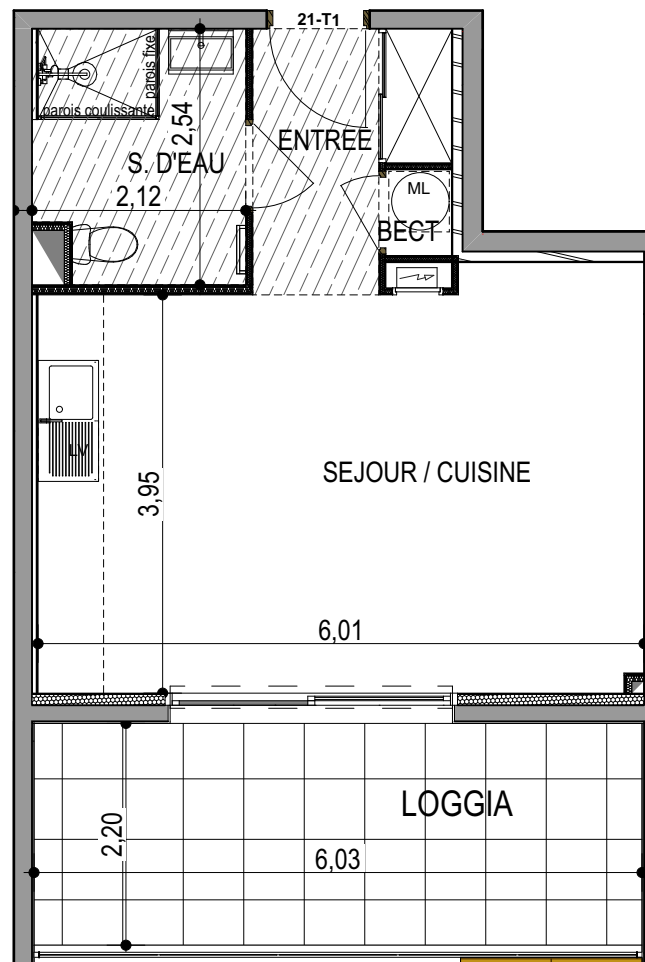

"LES TERRASSES DU STILETTO" - Bâtiment A1

Chemin du Stiletto - AJACCIO

Appartement: A1-21

R+2

T1

Surfaces habitables

Entrée	4.15 m ²
Séjour - Cuisine	24.30 m ²
Salle d'eau	5.10 m ²
Placard ECT	0.55 m ²
TOTAL	34.10 m²

Loggia	13.25 m ²
--------	----------------------

PLAN DE VENTE