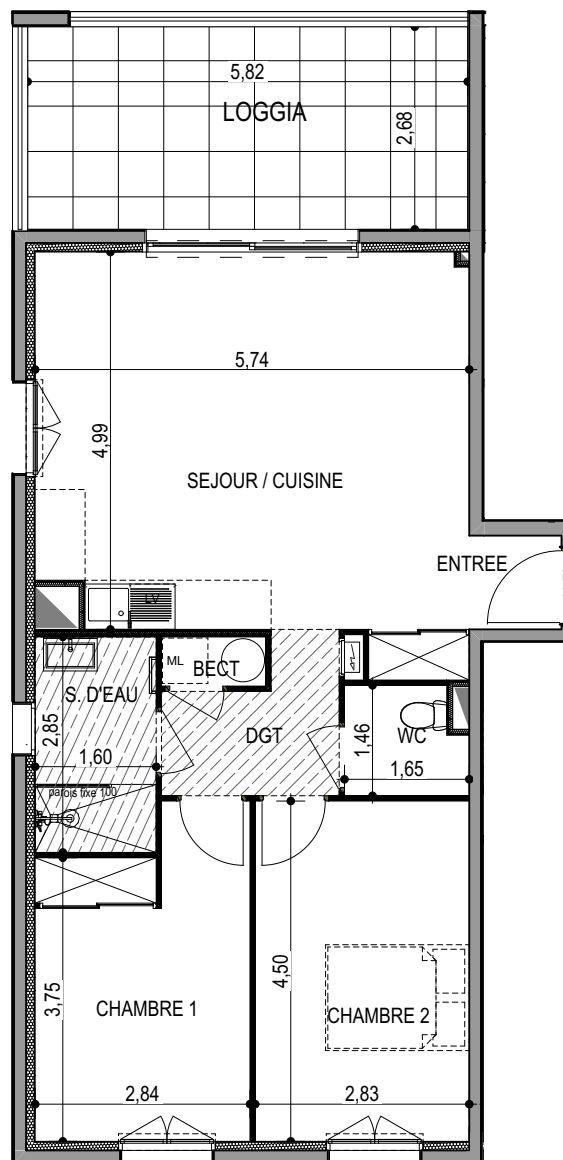

"LES TERRASSES DU STILETTO" - Bâtiment A1

Chemin du Stiletto - AJACCIO

Appartement: A1-22

R+2

T3

Surfaces habitables

Entrée	2.35 m ²
Séjour - Cuisine	28.15 m ²
Dégagement	4.00 m ²
Chambre 1	11.35 m ²
Chambre 2	12.60 m ²
WC	2.20 m ²
Salle d'eau	4.55 m ²
Placard ECT	0.90 m ²
TOTAL	66.10 m²

Loggia	15.60 m ²
--------	----------------------

PLAN DE VENTE