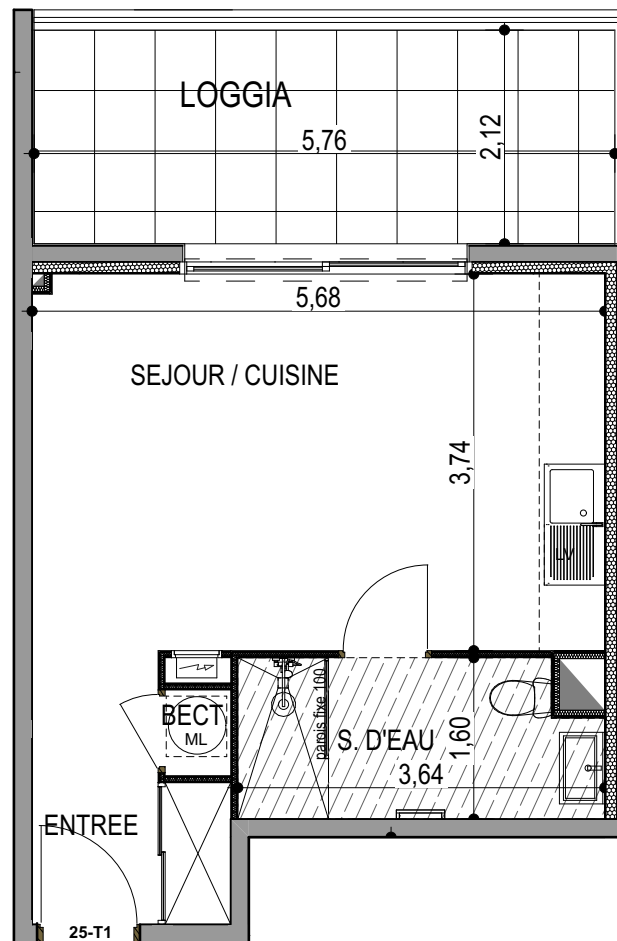

"LES TERRASSES DU STILETTO" - Bâtiment A1

Chemin du Stiletto - AJACCIO

Appartement: A1-25

R+2

T1

Surfaces habitables

Entrée	4.30 m ²
Séjour - Cuisine	21.20 m ²
Salle d'eau	5.50 m ²
Placard ECT	0.55 m ²
TOTAL	31.55 m²
Loggia	12.20 m ²

PLAN DE VENTE