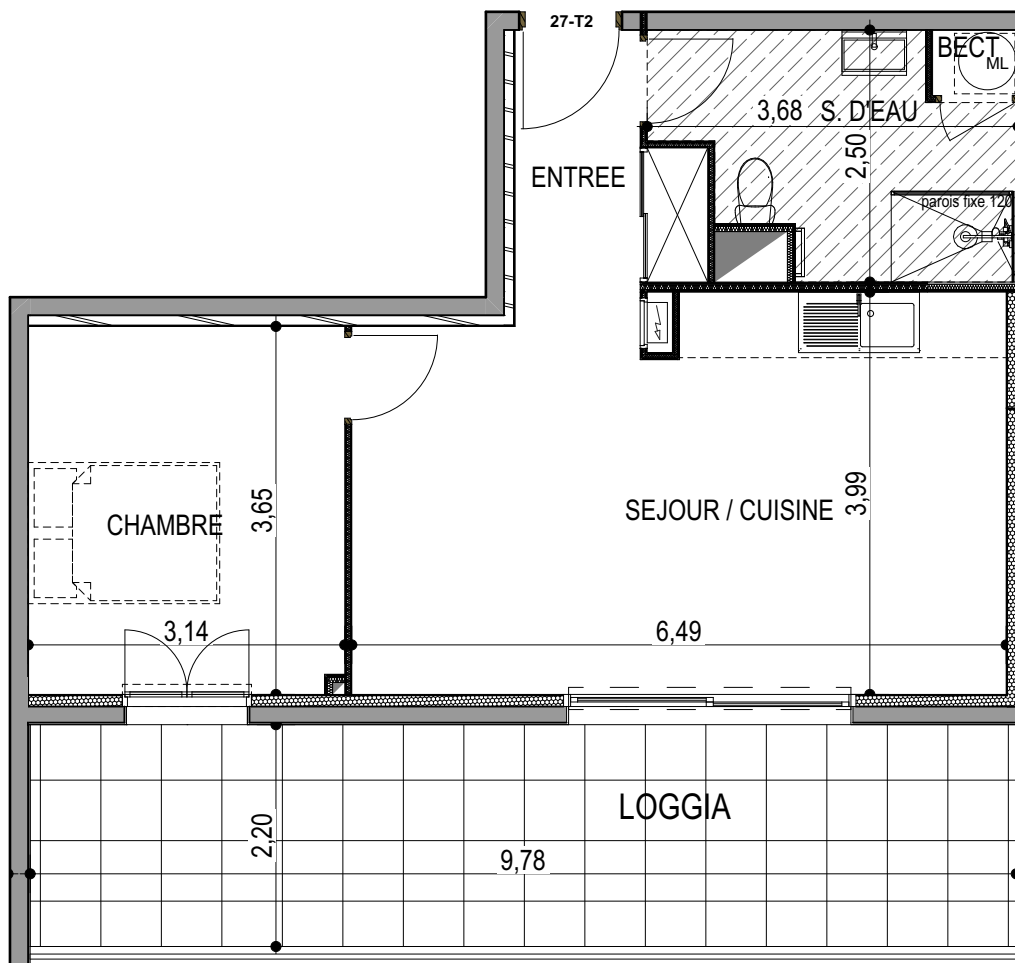

"LES TERRASSES DU STILETTO" - Bâtiment A1

Chemin du Stiletto - AJACCIO

Appartement: A1-27

R+2

T2

Surfaces habitables

Entrée	4.00 m ²
Séjour - Cuisine	25.10 m ²
Chambre	11.45 m ²
Salle d'eau	7.15 m ²
Placard ECT	0.55 m ²
TOTAL	48.25 m²

Loggia	21.50 m ²
--------	----------------------

PLAN DE VENTE