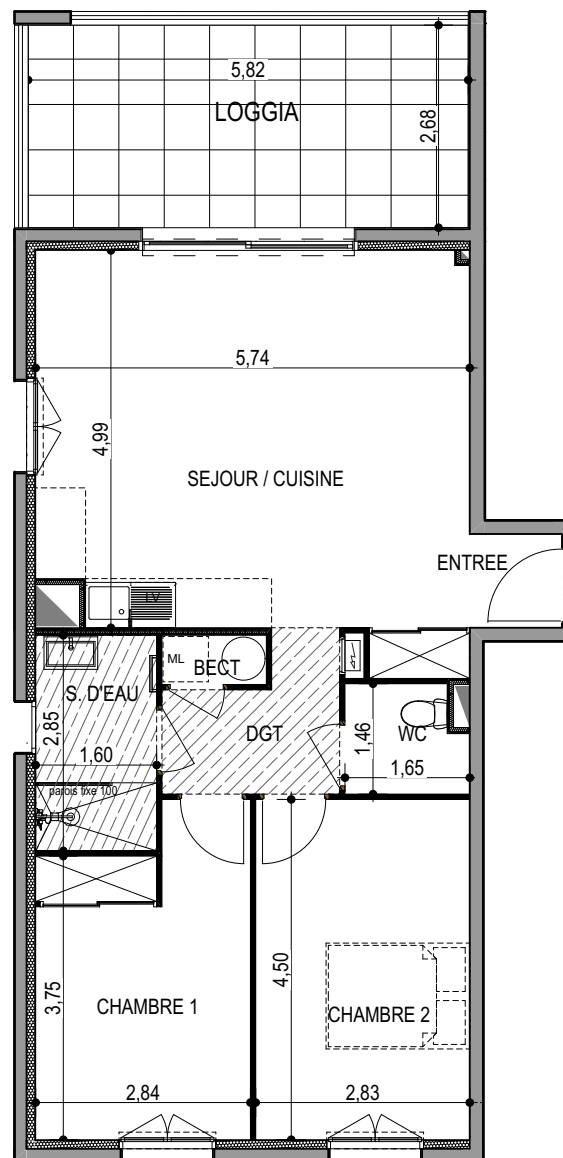

"LES TERRASSES DU STILETTO" - Bâtiment A1

Chemin du Stiletto - AJACCIO

Appartement: A1-32

R+3

T3

Surfaces habitables

Entrée	2.35 m ²
Séjour - Cuisine	28.15 m ²
Dégagement	4.00 m ²
Chambre 1	11.35 m ²
Chambre 2	12.60 m ²
WC	2.20 m ²
Salle d'eau	4.55 m ²
Placard ECT	0.90 m ²
TOTAL	66.10 m²

Loggia	15.60 m ²
--------	----------------------

PLAN DE VENTE