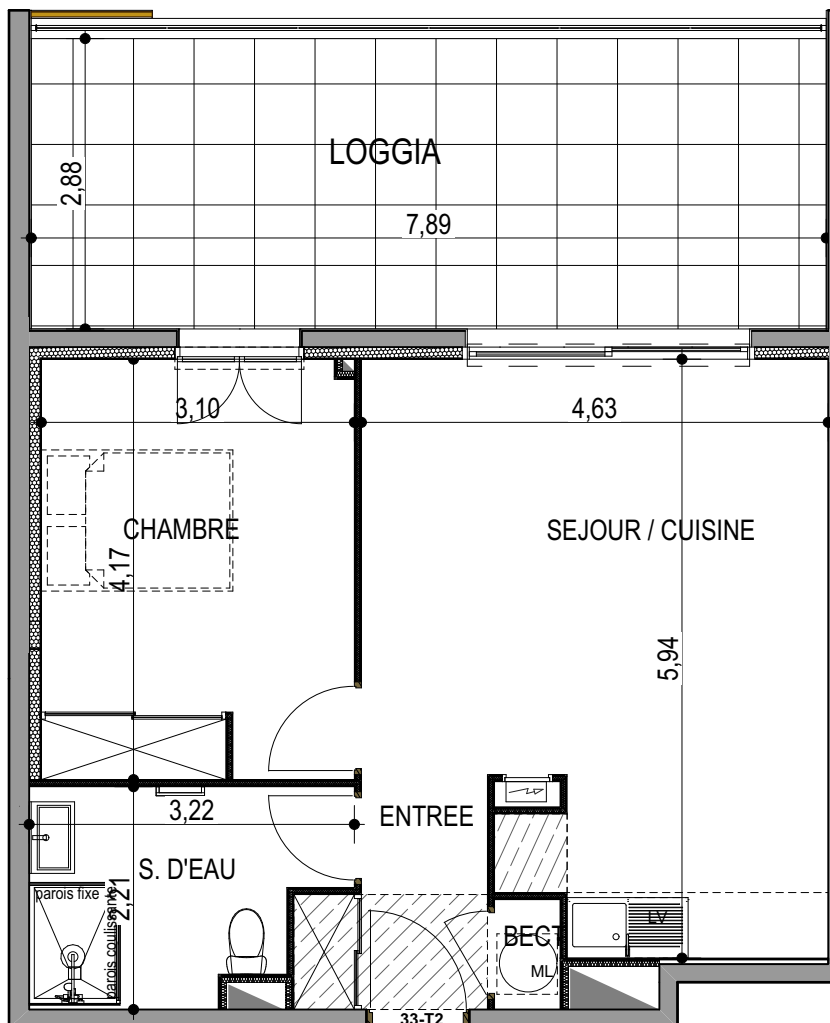

"LES TERRASSES DU STILETTO" - Bâtiment A1

Chemin du Stiletto - AJACCIO

Appartement: A1-33

R+3

T2

Surfaces habitables

Entrée	3.60 m ²
Séjour - Cuisine	24.35 m ²
Chambre	12.75 m ²
Salle d'eau	6.00 m ²
Placard ECT	0.70 m ²
TOTAL	47.40 m²

Loggia	22.70 m ²
--------	----------------------

PLAN DE VENTE