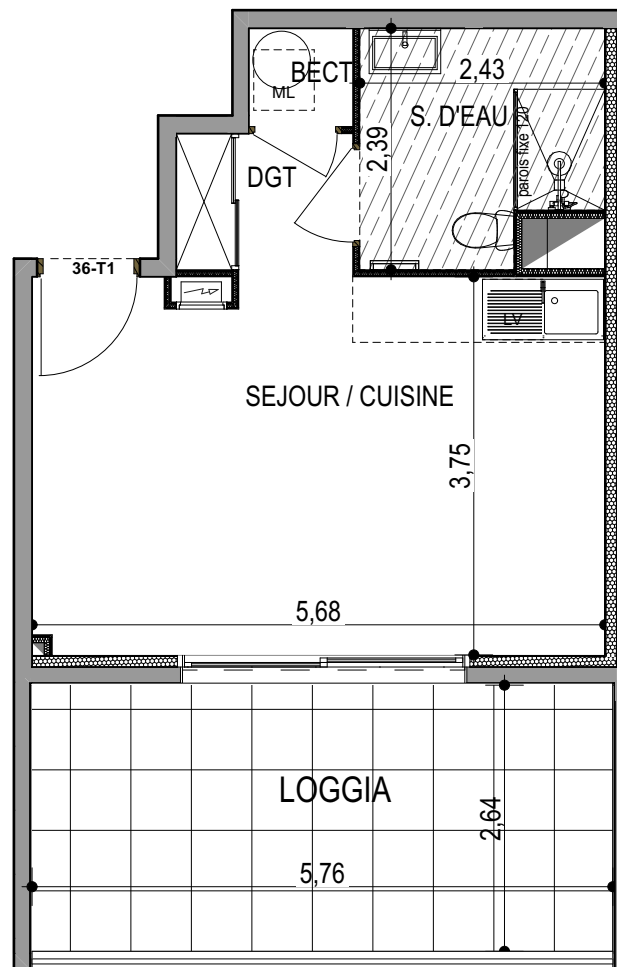

"LES TERRASSES DU STILETTO" - Bâtiment A1

Chemin du Stiletto - AJACCIO

Appartement: A1-36

R+3

T1

Surfaces habitables

Séjour - Cuisine	21.05 m ²
DGT	2.35 m ²
Salle d'eau	5.30 m ²
Placard ECT	1.00 m ²
TOTAL	29.70 m²

Loggia	15.20 m ²
--------	----------------------

PLAN DE VENTE