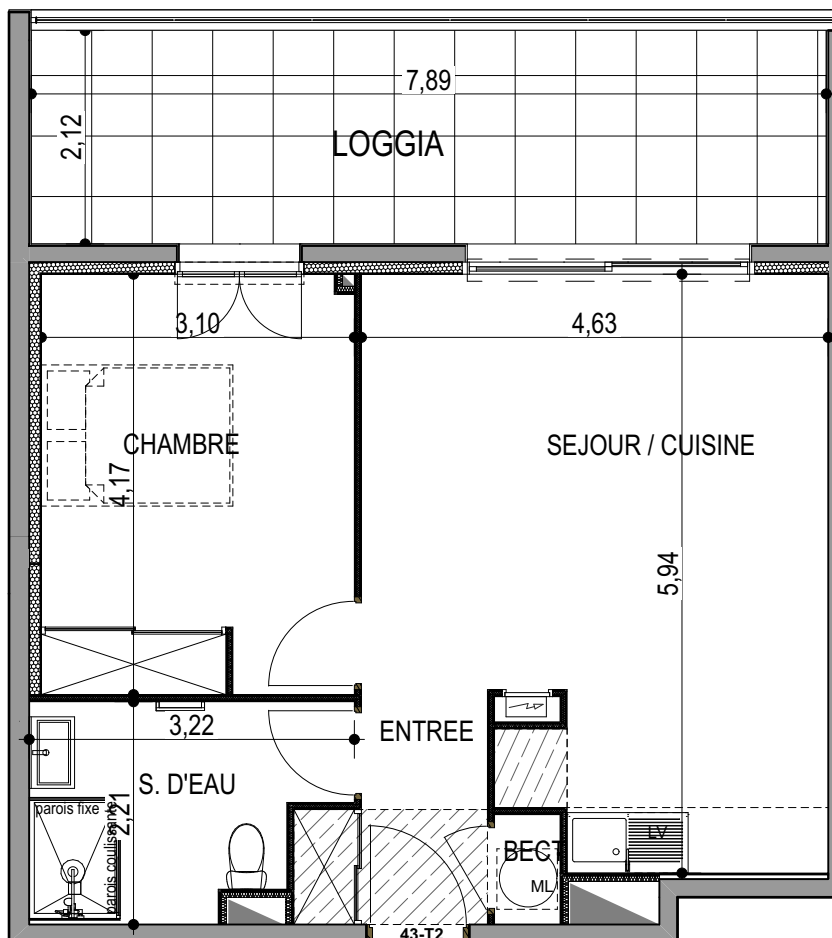

# "LES TERRASSES DU STILETTO" - Bâtiment A1

Chemin du Stiletto - AJACCIO

Appartement: A1-43

R+4

T2

Surfaces habitables

Entrée	3.60 m <sup>2</sup>
Séjour - Cuisine	24.35 m <sup>2</sup>
Chambre	12.75 m <sup>2</sup>
Salle d'eau	6.00 m <sup>2</sup>
Placard ECT	0.70 m <sup>2</sup>
<b>TOTAL</b>	<b>47.40 m<sup>2</sup></b>

Loggia 16.70 m<sup>2</sup>

**PLAN DE VENTE**