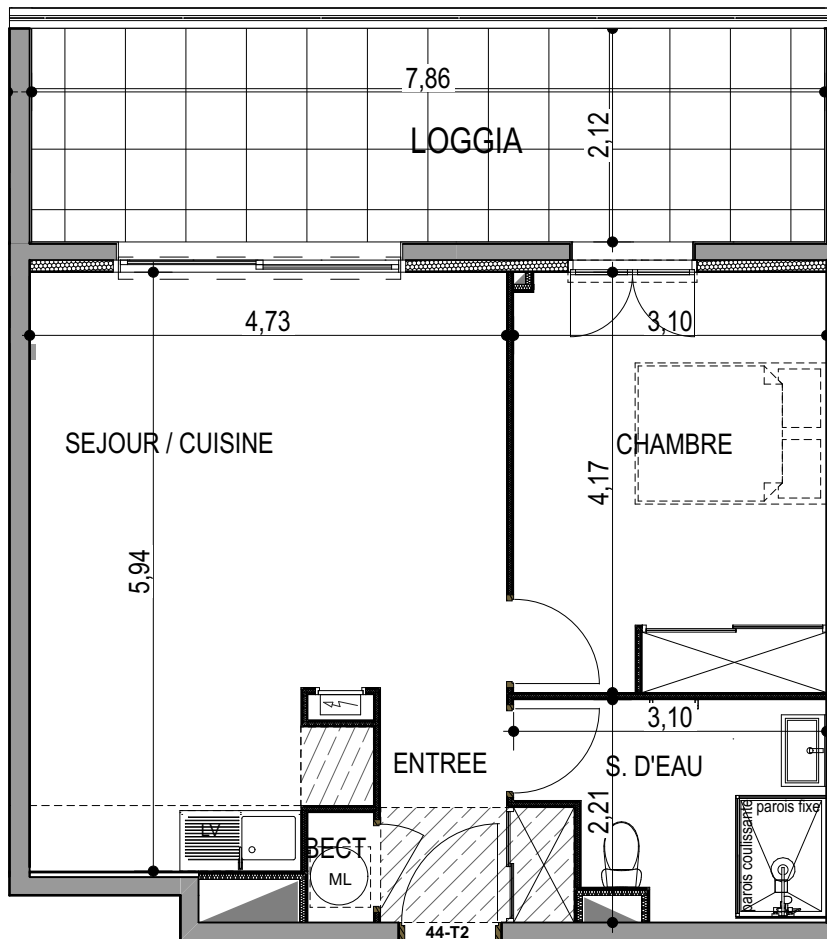

"LES TERRASSES DU STILETTO" - Bâtiment A1

Chemin du Stiletto - AJACCIO

Appartement: A1-44

R+4

T2

Surfaces habitables

Entrée	3.60 m ²
Séjour - Cuisine	24.95 m ²
Chambre	12.75 m ²
Salle d'eau	5.75 m ²
Placard ECT	0.70 m ²
TOTAL	47.75 m²
Loggia	16.70 m ²

PLAN DE VENTE