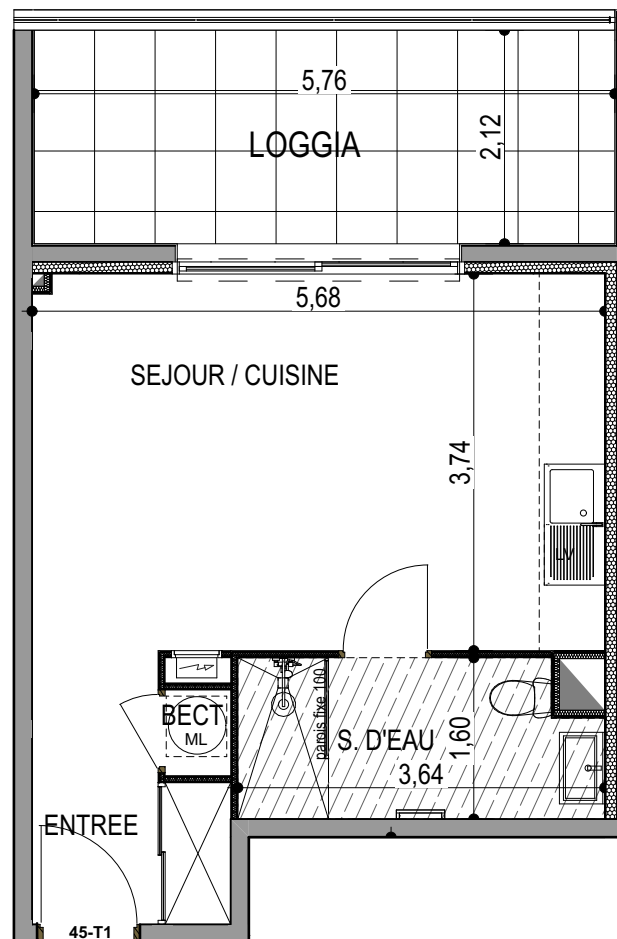

"LES TERRASSES DU STILETTO" - Bâtiment A1

Chemin du Stiletto - AJACCIO

Appartement: A1-45

R+4

T1

Surfaces habitables

Entrée	4.30 m ²
Séjour - Cuisine	21.20 m ²
Salle d'eau	5.50 m ²
Placard ECT	0.55 m ²
TOTAL	31.55 m²
Loggia	12.20 m ²

PLAN DE VENTE