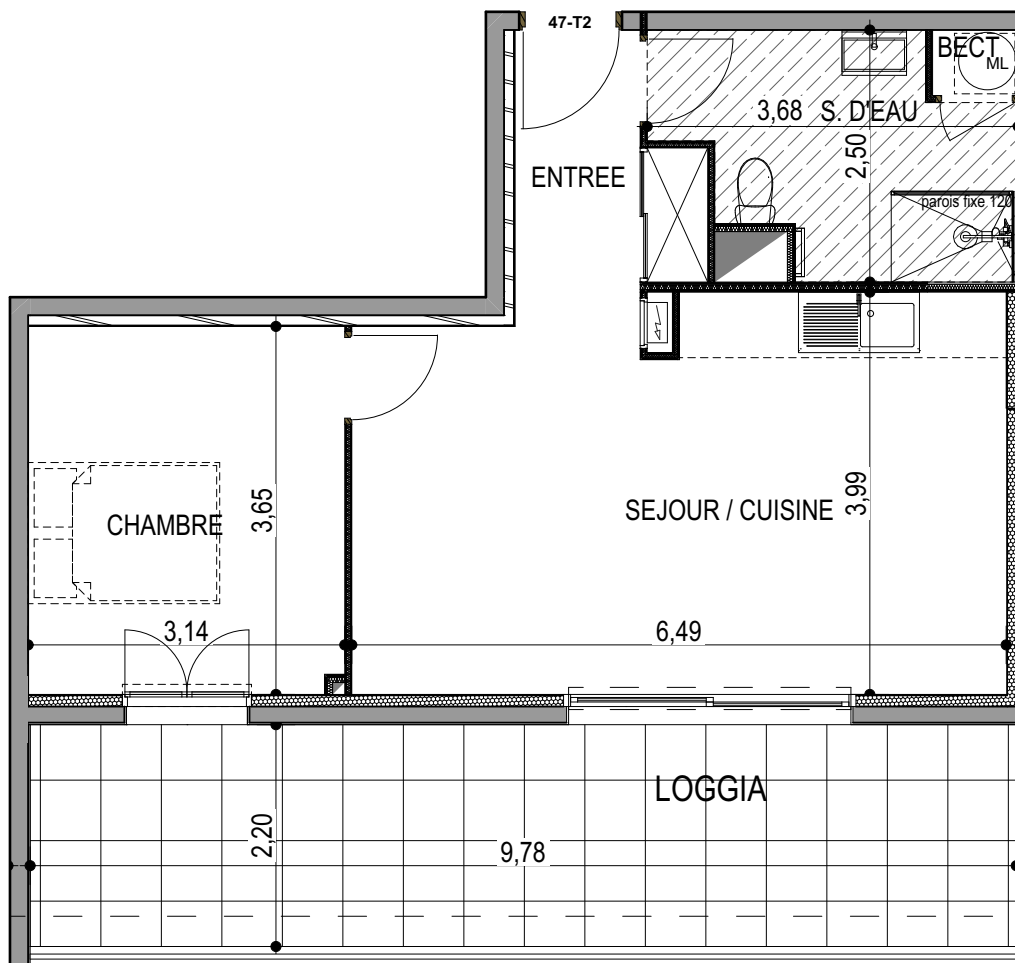

"LES TERRASSES DU STILETTO" - Bâtiment A1

Chemin du Stiletto - AJACCIO

Appartement: A1-47

R+4

T2

Surfaces habitables

Entrée	4.00 m ²
Séjour - Cuisine	25.10 m ²
Chambre	11.45 m ²
Salle d'eau	7.15 m ²
Placard ECT	0.55 m ²
TOTAL	48.25 m²

Loggia	21.50 m ²
--------	----------------------

PLAN DE VENTE