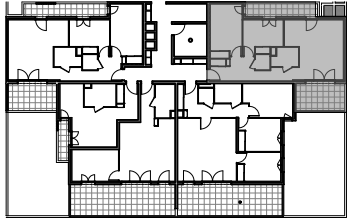

" LES TERRASSES DE BODICCIONE " - BÂT. G1

Lieu dit Bodiccione - AJACCIO

PLAN DE VENTE

APPARTEMENT: G1-05
REZ DE JARDIN

T3 Surfaces habitables

Entrée	3,25 m ²
Séjour - Cuisine	23,55 m ²
Dégagement	8,90 m ²
Chambre 1	13,20 m ²
Chambre 2	10,00 m ²
Salle de bain	3,80 m ²
WC	1,75 m ²
TOTAL	64,45 m²
Loggia	10,35 m ²
Séchoir	7,25 m ²