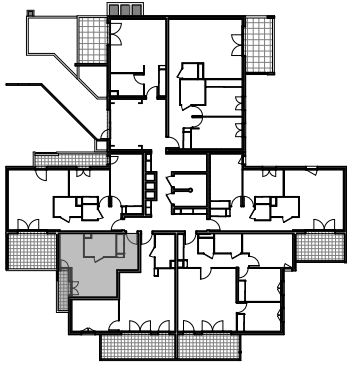

" LES TERRASSES DE BODICCIONE " - BÂT. G1

Lieu dit Bodiccione - AJACCIO

PLAN DE VENTE

APPARTEMENT: G1-13
REZ DE CHAUSSEE

T1 Surfaces habitables

Entrée	5,75 m ²
Séjour - Cuisine	19,20 m ²
Salle de bain	5,45 m ²
TOTAL	30,40 m²
Balcon	3,30 m ²