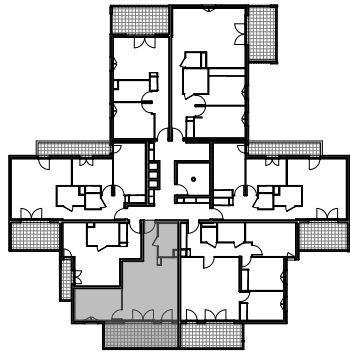

" LES TERRASSES DE BODICCIONE " - BÂT. G1

Lieu dit Bodiccione - AJACCIO

PLAN DE VENTE

APPARTEMENT: G1-52
4EME ETAGE

T2 Surfaces habitables

Entrée	4,15 m ²
Séjour - Cuisine	25,95 m ²
Chambre	11,50 m ²
Salle de bain	4,90 m ²
TOTAL	46,50 m²
Loggia	14,00 m ²