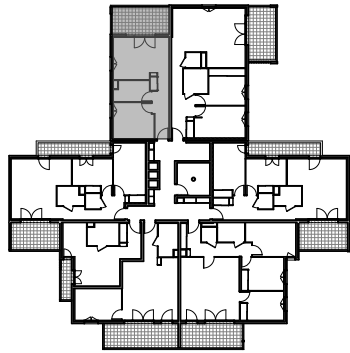

" LES TERRASSES DE BODICCIONE " - BÂT. G1

Lieu dit Bodiccione - AJACCIO

PLAN DE VENTE

APPARTEMENT: G1-55

4EME ETAGE

T2

Surfaces habitables

Entrée	2,80 m ²
Séjour - Cuisine	17,15 m ²
Dégagement	5,35 m ²
Chambre	11,20 m ²
Salle de bain	5,70 m ²
TOTAL	42,20 m²
Loggia	12,05 m ²