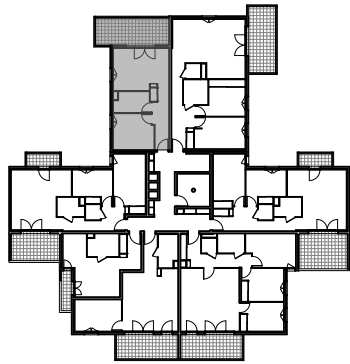

" LES TERRASSES DE BODICCIONE " - BÂT. G1

Lieu dit Bodiccione - AJACCIO

PLAN DE VENTE

APPARTEMENT: G1-65

5EME ETAGE

T2

Surfaces habitables

Entrée	2,80 m ²
Séjour - Cuisine	17,15 m ²
Dégagement	5,35 m ²
Chambre	11,20 m ²
Salle de bain	5,70 m ²
TOTAL	42,20 m²
Loggia	15,55 m ²